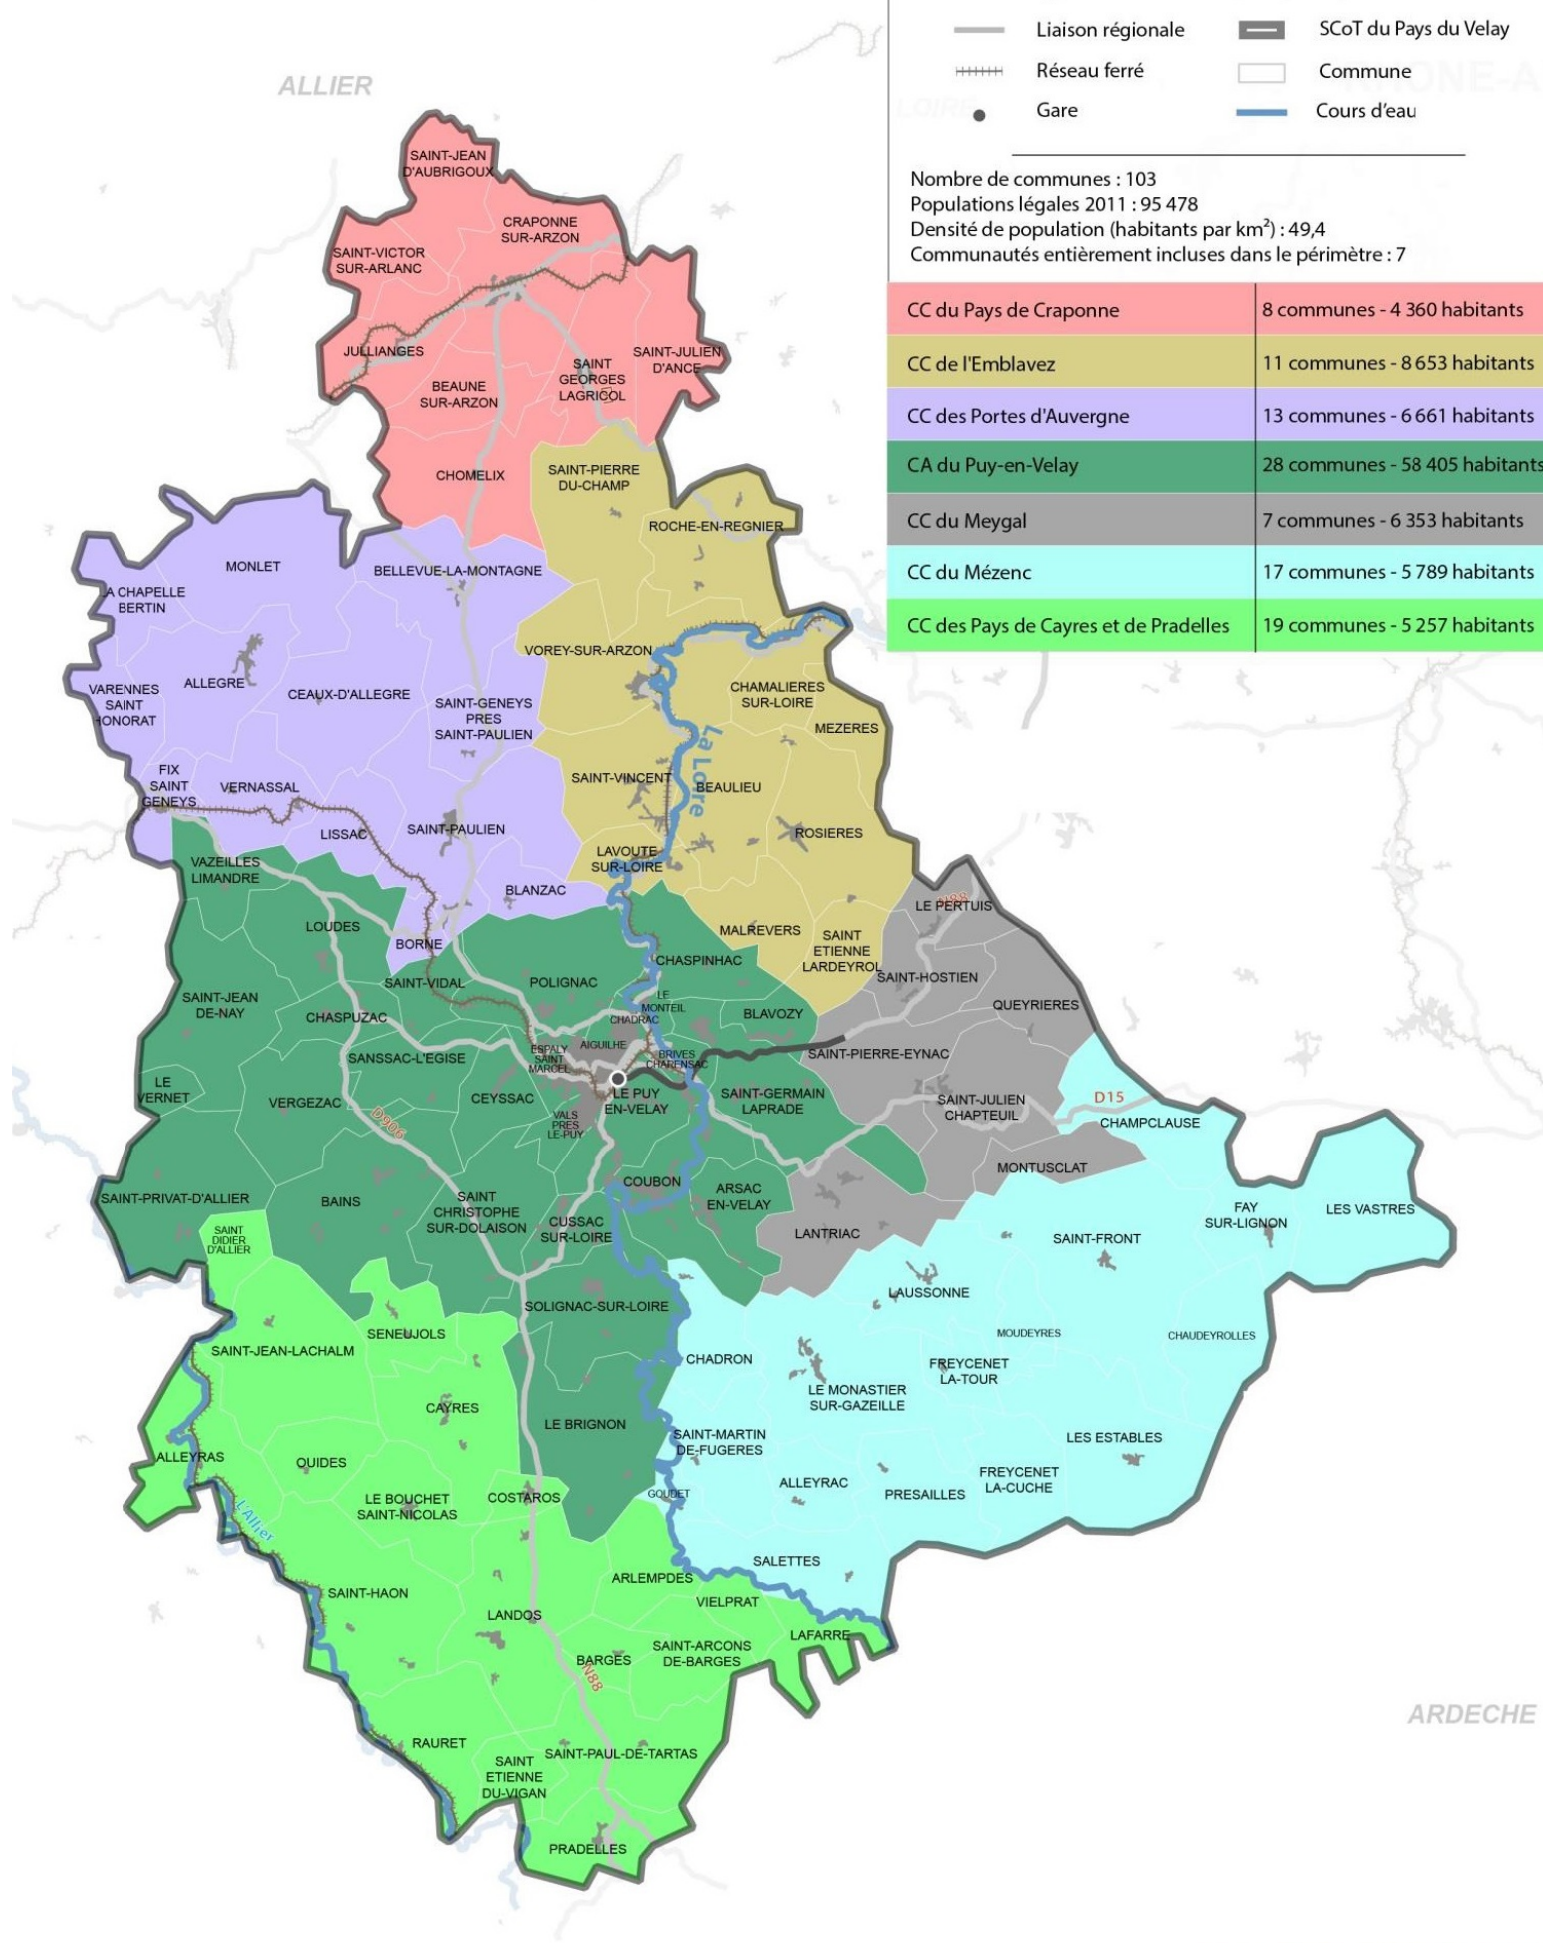

# Le territoire du SCoT du Pays du Velay

Type autoroutier      Espace bâti  
 Liaison régionale      SCoT du Pays du Velay  
 Réseau ferré      Commune  
 Gare      Cours d'eau

Nombre de communes : 103  
 Populations légales 2011 : 95 478  
 Densité de population (habitants par km<sup>2</sup>) : 49,4  
 Communautés entièrement incluses dans le périmètre : 7

CC du Pays de Craponne	8 communes - 4 360 habitants
CC de l'Emblavez	11 communes - 8 653 habitants
CC des Portes d'Auvergne	13 communes - 6 661 habitants
CA du Puy-en-Velay	28 communes - 58 405 habitants
CC du Meygal	7 communes - 6 353 habitants
CC du Mézenc	17 communes - 5 789 habitants
CC des Pays de Cayres et de Pradelles	19 communes - 5 257 habitants